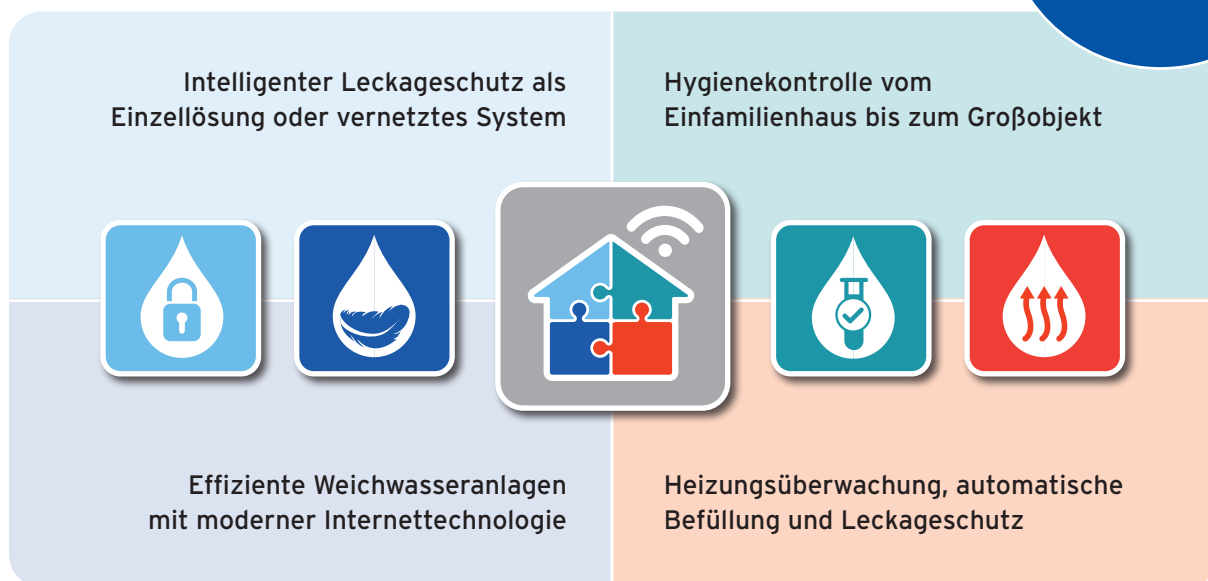

WE KEEP SMART THINGS SIMPLE.

Trinkwasserinstallation mit **SYR CONNECT**

Das SYR CONNECT System macht Sicherheit in der Hausinstallation ganz smart. In den Bereichen Leckageschutz, Wasserbehandlung, Hygienekontrolle und Heizungsüberwachung werden die entsprechenden Armaturen mit der SYR App via Smartphone und Tablet oder am PC über den Browser gesteuert und kontrolliert. Dank Internetgestützter Schwarm-Intelligenz (ISI) können sie sogar verknüpft und zentral gesteuert werden.

Das SYR CONNECT System hat das SySS Sicherheitszertifikat erhalten.

IHR SYR PLUS

Mit dem Smart Home Award ausgezeichnet:
SYR CONNECT

Sprechen Sie mich an.

Kein Ansprechpartner im Feld?
Unter syr.de/de/Handwerkersuche
finden Sie kompetente SYR
Fachhandwerker in Ihrer Nähe.