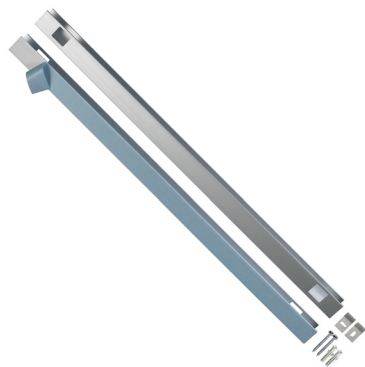

Spiegelprofielen

SPIEGELACCESSOIRES EN ONDERDELEN

Set U-spiegelprofielen met geïntegreerd spiegelophangstelsysteem.

Speciaal geschikt voor Silklime spiegels met bijbehorende spiegelverlichting en/of verwarming. Voorkomt inkijk achter de spiegel.

Eigenschappen:

- Aluminium geanodiseerd
- Voorzien van dubbelzijdige kleefband
- Incl. verstelbare ophanghaken
- Incl. bevestigingsmateriaal
- Afmetingen (l x b x d):
  - 550 x 30 x 30 mm
  - 650 x 30 x 30 mm
  - 750 x 30 x 30 mm
  - 850 x 30 x 30 mm
  - 950 x 30 x 30 mm

Art.nr.	Omschrijving	Materiaal	Afmeting spiegel	Lengte
80 0177	Spiegelophangprofielen	Aluminium	Max. 1,05 m² (5 mm)	550 mm
80 0178	Spiegelophangprofielen	Aluminium	Max. 1,25 m² (5 mm)	650 mm
80 0179	Spiegelophangprofielen	Aluminium	Max. 1,44 m² (5 mm)	750 mm
80 0205	Spiegelophangprofielen	Aluminium	Max. 1,63 m² (5 mm)	850 mm
80 0206	Spiegelophangprofielen	Aluminium	Max. 1,82 m² (5 mm)	950 mm

Ophangsystemen

SPIEGELACCESSOIRES EN ONDERDELEN

Verborgen spiegelophangsystemen in diverse uitvoeringen.

Speciaal ontwikkeld voor het programma Silklime sanitaire spiegels.