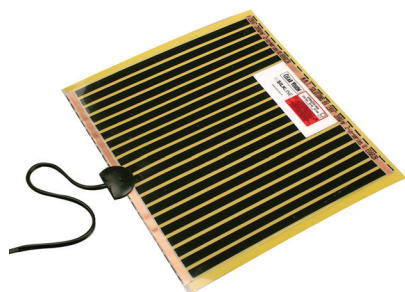

Eigenschappen:

- TÜV-gekeurd
- EN60335-1 / EN60335-2-96
- Conform CE-richtlijnen
- Voltage: 230V
- Vermogen: zie tabel
- Klasse: IPX4 CL.II
- Lengte aansluitsnoer: 95 cm

Art.nr.	Omschrijving	Afmeting	Voltage	Klasse	Keur
68 0015	Spiegelverwarmingselement	274 x 274 mm	230V / 12,5W	IPX4 CL.II	TÜV
68 0021	Spiegelverwarmingselement	274 x 574 mm	230V / 26W	IPX4 CL.II	TÜV
68 0016	Spiegelverwarmingselement	524 x 524 mm	230V / 50W	IPX4 CL.II	TÜV
68 0018	Spiegelverwarmingselement	750 x 524 mm	230V / 72,5W	IPX4 CL.II	TÜV
68 0017	Spiegelverwarmingselement	1024 x 524 mm	230V / 100W	IPX4 CL.II	TÜV