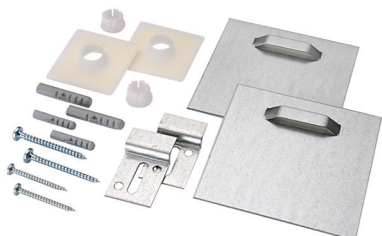

Eigenschappen:

- Aluminium geanodiseerd
- Voorzien van dubbelzijdige kleefband
- Incl. verstelbare ophanghaken
- Incl. bevestigingsmateriaal
- Afmetingen (l x b x d):
 - 550 x 30 x 30 mm
 - 650 x 30 x 30 mm
 - 750 x 30 x 30 mm
 - 850 x 30 x 30 mm
 - 950 x 30 x 30 mm

Ophangsystemen

SPIEGELACCESSOIRES EN ONDERDELEN

Verborgen spiegelophangsystemen in diverse uitvoeringen.

Speciaal ontwikkeld voor het programma Silklime sanitaire spiegels.

Eigenschappen:

- Ophangplaat uit gegalvaniseerd metaal
- Drukknopbevestiging voor onderzijde van spiegel (voorkomt kantelen)
- Incl. montage materiaal