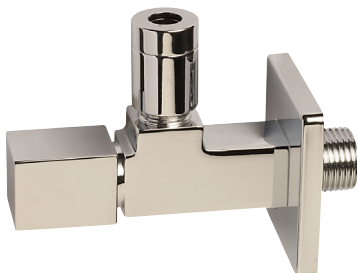

Quadro

HOEKSTOPKRANEN

Design-hoekstopkraan Quadro voor wastafel, bidet en toiletreservoir.

Eigenschappen:

- Toepassingsgebied: (drink)waterinstallaties
- Max. werkdruk / testdruk: 10 bar / 16 bar
- Max. bedrijfstemperatuur: +65°C / +90°C (max. 1 uur)
- Uitvoering: lang model
- Rozet: inclusief
- Knelkoppeling met lange moer
- Lekdichtheid: 100% getest op lektheid

Materialen:

- Huisdelen: messing (EN 12165 / EN 12164)
- O-ringen: NBR
- Bedieningsknop: messing (EN 12165 / EN 12164)

Artikelnr.	Omschrijving	Aansluiting	Uitvoering	VE
120 0024	Hoekstopkraan	1/2" bui.dr. x 10 mm knel	Chroom	1
120 0025	Hoekstopkraan met filter	1/2" bui.dr. x 10 mm knel	Chroom	1