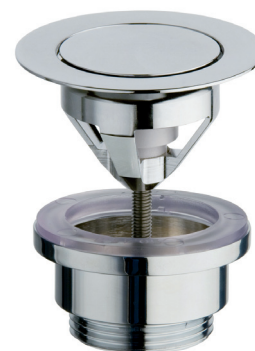

AFVOERPLUGGEN UNIVERSEEL

Up&Down sluiting

Universele wastafelafvoerplug voor wastafels met of zonder overloop.

Voorzien van Up&Down sluitmechanisme en cilindrische adapter.

Artikelnr.	Omschrijving	Maat	Uitvoering	VE
UD 225 51	Ø 63 mm / 5-60 mm	1 1/4"	Chroom	1
UD 225 89	Ø 63 mm / 5-60 mm	1 1/4"	Rvs look	1