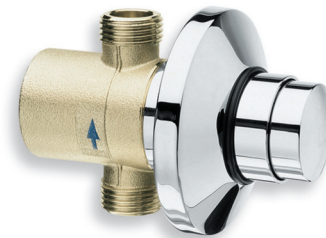

QUIK

Douchekraan

Zelfsluitende inbouwdouchekraan met wandplaat.

Eigenschappen:

- 1/2" aansluitingen
- Doorstroomhoeveelheid instelbaar
- Fabrieksinstelling looptijd: ± 30 sec.
- Fabrieksinstelling doorstroomhoeveelheid: ± 9 l/min (3 bar)
- Keur: ACS (F) / (conform EN 816)

Artikelnr.	Omschrijving	Aansluiting	Uitvoering	VE
QK 150 51	Douchekraan	1/2" bui.dr.	Chroom	1