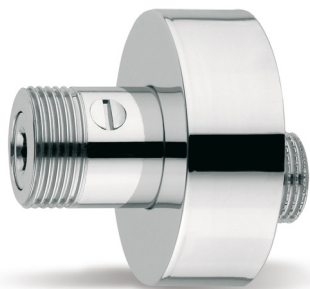

Quickstop

AFSLUITBAAR

Afsluitbare S-koppeling model Quickstop voor bad-, douche- en wandmengkraan.

Eigenschappen:

- Toepassingsgebied: (drink)waterinstallaties
- Compact design
- Max. werkdruk / testdruk: 10 bar / 16 bar
- Max. bedrijfstemperatuur: +65°C / +90°C (max. 1 uur)
- Sprong: 12,5 mm
- Spindel met O-ringafdichting
- Schroevendraaierbediening
- Spindel toont positie kogel
- 100% lektest op beide zittingen (zero leakage garantie)
- Uitvoering rozet: schuifrozet
- Afdichtingsring: inclusief
- Verpakking: set van 2 stuks

Materialen:

- Huisdelen: messing, verchroomd (EN 12165)
- Kogel: messing verchroomd (EN 12164)
- Spindel: messing (EN 12164)
- Zittingen: pure teflon (PTFE)
- O-ring: NBR
- Rozet: messing (EN 12165), verchroomd
- Afdichtingsring: fiber

Artikelnr.	Omschrijving	Aansluiting	Uitvoering	VE	Sprong
120 0036	Quickstop	1/2" bui.dr. x 3/4" bui.dr.	Chroom	40	12,5 mm