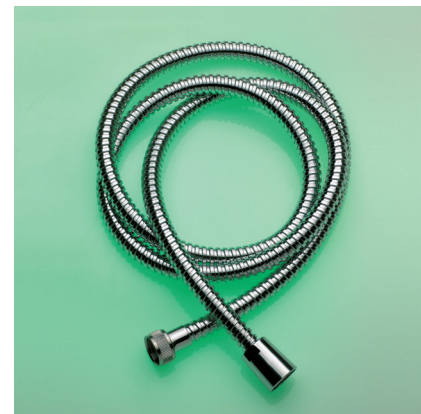

Artikelnr.	Omschrijving	Lengte	Verpakking	VE
84 0101	1/2" messing wartel x messing wartel	125 cm	Los	25
84 0103	1/2" messing wartel x messing wartel	150 cm	Los	25
84 0105	1/2" messing wartel x messing wartel	175 cm	Los	25
84 0102	1/2" messing wartel x abs konische wartel	120 cm	Kopkaart	25
84 0104	1/2" messing wartel x abs konische wartel	150 cm	Kopkaart	25
84 0106	1/2" messing wartel x abs konische wartel	175 cm	Kopkaart	25
84 0107	1/2" messing wartel x abs konische wartel	200 cm	Kopkaart	25