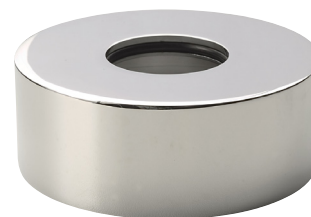

TOEBEHOREN SIFONS

Wandrozet XXL

Toebehoren voor het programma designsifons voor wastafel en/of fontein.

Wandrozet XXL. Zwaar model. Met rubber geleider. Messing glansverchromd.

Artikelnr.	Omschrijving	Maat	Uitvoering	VE
51 9997	Wandrozet XXL	Ø80xØ32x30 mm	Chroom	50