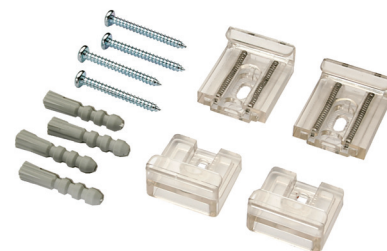

Spiegelklemset

SPIEGELACCESSOIRES EN ONDERDELEN

Spiegelklemset.

Eigenschappen:

- Max. glasdikte: 5 mm
- Max. spiegelafmeting: 0,8 m²
- 2 vaste houders
- 2 schuivende houders
- Incl. bevestigingsmateriaal
- Per set verpakt

Art.nr.	Omschrijving	Materiaal	Uitvoering	VE
8200	Spiegelklemmen, set 4 stuks, incl. schroeven/beschermplaatjes	Messing	Vernikkeld	500

SPIEGELACCESSOIRES EN ONDERDELEN

Spiegelklemset

Spiegelklemset.

Eigenschappen:

- Max. glasdikte: 5 mm
- Max. spiegelafmeting: 0,8 m²
- 2 vaste houders
- 2 schuivende houders
- Incl. bevestigingsmateriaal
- Per set verpakt

Art.nr.	Omschrijving	Materiaal	Uitvoering	VE
8202	Spiegelklemmen, set 4 stuks, incl. schroeven/pluggen	Kunststof	Transparant	500

SPIEGELACCESSOIRES EN ONDERDELEN

Spiegelklemset

Spiegelklemset.

Eigenschappen:

- Max. spiegelafmeting: 1,2 m²
- Max. glasdikte: 6 mm
- 2 vaste houders
- 2 schuivende houders
- Incl. bevestigingsmateriaal
- Per set verpakt