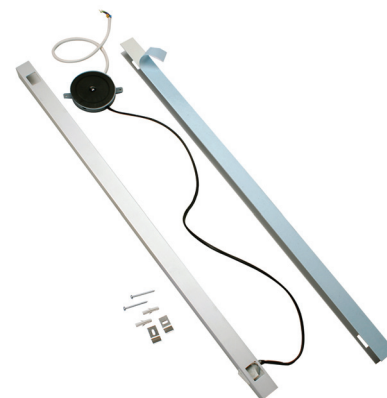

Art.nr.	Omschrijving	Materiaal	Uitvoering	VE
80 0173	Spiegelopstandset	Aluminium	Verchromd	1

SPIEGELACCESSOIRES EN ONDERDELEN

Spiegelprofielen 230V

Set U-spiegelprofielen met geïntegreerd ophangstelsel en aan/uit-knop.

Speciaal geschikt voor Silkline spiegels met bijbehorende spiegelverlichting en/of verwarming. Voorkomt inkijk achter de spiegel.

Eigenschappen:

- Aluminium geanodiseerd
- Voltage: 230V
- Aan/uit-knop
- Voorzien van dubbelzijdige kleefband
- Incl. verstelbare ophanghaken
- Incl. bevestigingsmateriaal
- Afmetingen (l x b x d):
 - 550 x 30 x 30 mm
 - 650 x 30 x 30 mm
 - 750 x 30 x 30 mm