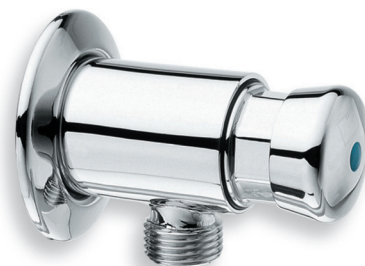

QUIK

Urinoirspoeler

Zelfsluitende urinoirspoeler met roset voor opbouw.

Eigenschappen:

- 1/2" aansluitingen
- Looptijd en doorstroomhoeveelheid instelbaar
- Fabriekstelling looptijd: ± 8 sec.
- Fabriekstelling doorstroomhoeveelheid: ± 9 l/min (3 bar)
- Keur: ACS (F) / (conform EN 816)

Artikelnr.	Omschrijving	Aansluiting	Uitvoering	VE
QK 100 51	Urinoirspoeler, achter/onderaansluiting	1/2" bui.dr.	Chroom	1
QK 105 51	Urinoirspoeler, boven/onderaansluiting	1/2" bui.dr.	Chroom	1

Closetspoeler