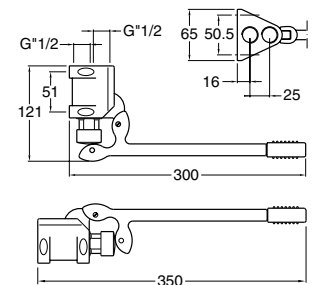

SILFRA

sistemi per l'acqua

I modelli
QK 400 - QK 420 - QK 450
sono reversibili perché si possono
installare a pavimento oppure a parete,
cambiando unicamente
l'aggancio della leva pedale
Pedal taps QK 400 -
QK 420 - QK 450
are reversible as can be
installed on the floor or
on the wall just changing
the pedal lever fixing position.

QUIK®

Rubinetto
a pedale
Pedal tap

QK 400
Rubinetto a pedale
installabile a muro o a pavimento
Pedal tap
for wall or floor installation