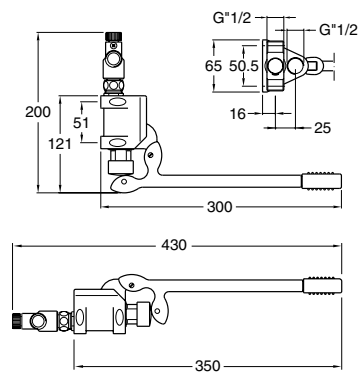

QK 450
 Rubinetto a doppio pedale
 installabile a muro o a pavimento
 per acqua calda e fredda
 Double pedal tap
 for wall or floor installation
 for water mixing

AC 963
 Bocca girevole per lavabo
 in tubo ottone Ø 22
 con aeratore attacco da 1/2"
 Brass tubular spout for wash basin
 with aerator Ø 22; connection 1/2"

AC 962
 Bocca a muro in tubo ottone Ø 26
 con aeratore attacco da 1/2"
 Brass tubular spout for wall
 with aerator Ø 26; connection 1/2"