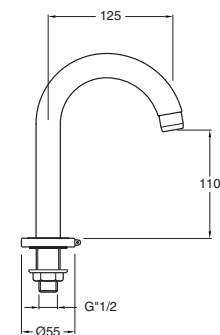

QK 450
 Rubinetto a doppio pedale
 installabile a muro o a pavimento
 per acqua calda e fredda
 Double pedal tap
 for wall or floor installation
 for water mixing

AC 963
 Bocca girevole per lavabo
 in tubo ottone Ø 22
 con aeratore attacco da 1/2"
 Brass tubular spout for wash basin
 with aerator Ø 22; connection 1/2"

AC 962
 Bocca a muro in tubo ottone Ø 26
 con aeratore attacco da 1/2"
 Brass tubular spout for wall
 with aerator Ø 26; connection 1/2"