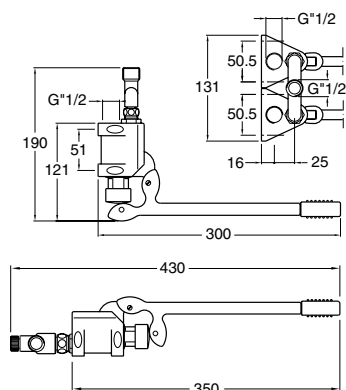

QK 450
 Rubinetto a doppio pedale
 installabile a muro o a pavimento
 per acqua calda e fredda
 Double pedal tap
 for wall or floor installation
 for water mixing

AC 963
 Bocca girevole per lavabo
 in tubo ottone Ø 22
 con aeratore attacco da 1/2"
 Brass tubular spout for wash basin
 with aerator Ø 22; connection 1/2"

AC 962
 Bocca a muro in tubo ottone Ø 26
 con aeratore attacco da 1/2"
 Brass tubular spout for wall
 with aerator Ø 26; connection 1/2"