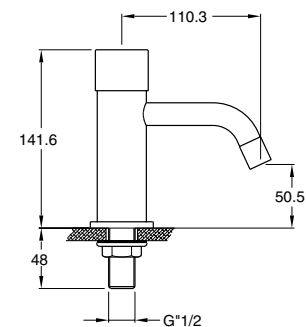

SILFRA

sistemi per l'acqua

QUIK® 3

Q3 230
Rubinetto temporizzato per lavabo
Automatic tap for wash basin

Q3 235
 Rubinetto temporizzato
 per lavello a canale
 Wall mounted wash basin automatic tap

Q3 232
 Rubinetto temporizzato per lavabo
 con pre-regolatore della temperatura
 Automatic tap for wash basin
 with temperature pre-regulator

Q3 150
 Rubinetto temporizzato
 per doccia ad incasso
 Concealed shower automatic tap

Q3 100
 Rubinetto temporizzato
 per orinatoio esterno ad 1 via
 Wall mounted urinal automatic tap
 with 1 exit

Q3 160
 Rubinetto temporizzato
 per doccia esterno ad 1 via
 Wall mounted shower automatic tap
 with 1 exit

Q3 105
 Rubinetto temporizzato
 per orinatoio esterno 2 vie
 Wall mounted urinal automatic tap
 with 2 exit

Q3 165
 Rubinetto temporizzato
 per doccia esterno a 2 vie
 Wall mounted shower automatic tap
 with 2 exit