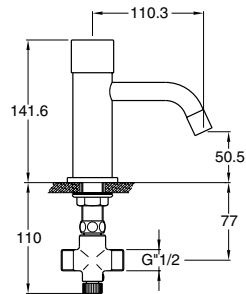

Q3 150
 Rubinetto temporizzato
 per doccia ad incasso
 Concealed shower automatic tap

Q3 100
 Rubinetto temporizzato
 per orinatoio esterno ad 1 via
 Wall mounted urinal automatic tap
 with 1 exit

Q3 160
 Rubinetto temporizzato
 per doccia esterno ad 1 via
 Wall mounted shower automatic tap
 with 1 exit