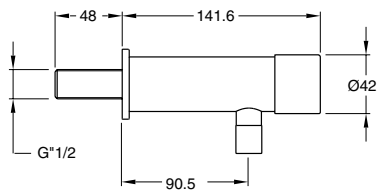

SILFRA

sistemi per l'acqua

QUIK® 3

Q3 230
Rubinetto temporizzato per lavabo
Automatic tap for wash basin

Q3 235
 Rubinetto temporizzato
 per lavello a canale
 Wall mounted wash basin automatic tap

Q3 232
 Rubinetto temporizzato per lavabo
 con pre-regolatore della temperatura
 Automatic tap for wash basin
 with temperature pre-regulator

Q3 150
 Rubinetto temporizzato
 per doccia ad incasso
 Concealed shower automatic tap

Q3 100
 Rubinetto temporizzato
 per orinatoio esterno ad 1 via
 Wall mounted urinal automatic tap
 with 1 exit

Q3 160
 Rubinetto temporizzato
 per doccia esterno ad 1 via
 Wall mounted shower automatic tap
 with 1 exit