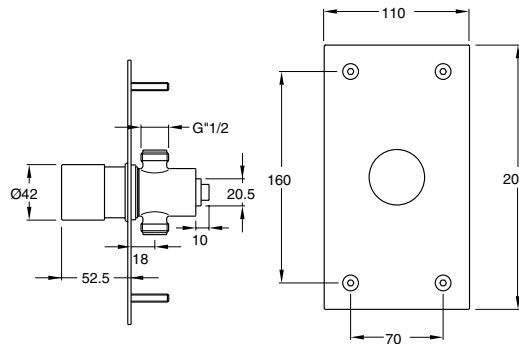

Q3 150
 Rubinetto temporizzato
 per doccia ad incasso
 Concealed shower automatic tap

Q3 100
 Rubinetto temporizzato
 per orinatoio esterno ad 1 via
 Wall mounted urinal automatic tap
 with 1 exit

Q3 160
 Rubinetto temporizzato
 per doccia esterno ad 1 via
 Wall mounted shower automatic tap
 with 1 exit