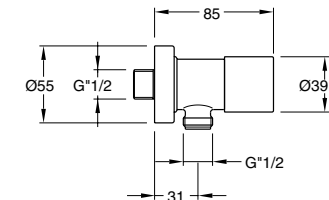

Q3 150
 Rubinetto temporizzato
 per doccia ad incasso
 Concealed shower automatic tap

Q3 100
 Rubinetto temporizzato
 per orinatoio esterno ad 1 via
 Wall mounted urinal automatic tap
 with 1 exit

Q3 160
 Rubinetto temporizzato
 per doccia esterno ad 1 via
 Wall mounted shower automatic tap
 with 1 exit