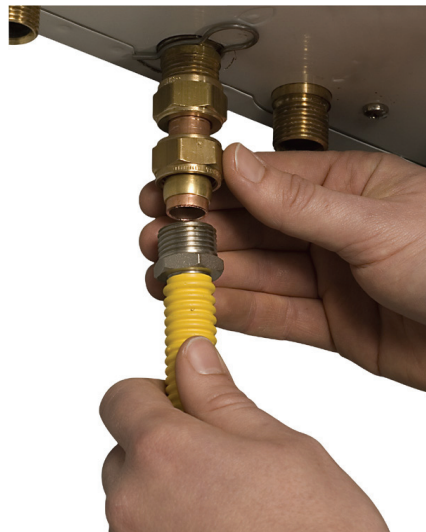

Iedere Ketelflex gasaansluitleiding is gemaakt van speciale, parallel gegolfde RVS slang voor een betere flexibiliteit en sterkte.

Uniek is de speciale warmtebehandeling waarmee de buigzaamheid, corrosiebestendigheid en sterkte vergroot wordt.

Toepassing

De buigbare rvs gasaansluitleiding is de ideale oplossing voor de voorgeschreven aansluiting van gasverbruikstoestellen met een vaste opstelling zoals combiketels, gaskachels, gashaarden, gasgestookte boilers, luchtverwarmers en industriële toestellen.

Onderhoudsvrij

De buigbare rvs gasaansluitleiding kent geen periodieke vervangingsplicht. Montage en controle dient conform de geldende voorschriften en werkbladen te geschieden.

De voordelen op een rij

Montage in de praktijk

Door de op de praktijk afgestemde aansluitende is de Ketelflex buigbare rvs gasaansluitleiding snel, vakkundig en spanningsvrij te monteren.

Aan de toestelzijde is de Ketelflex gasaansluitleiding voorzien van een 15 mm knelaansluiting.