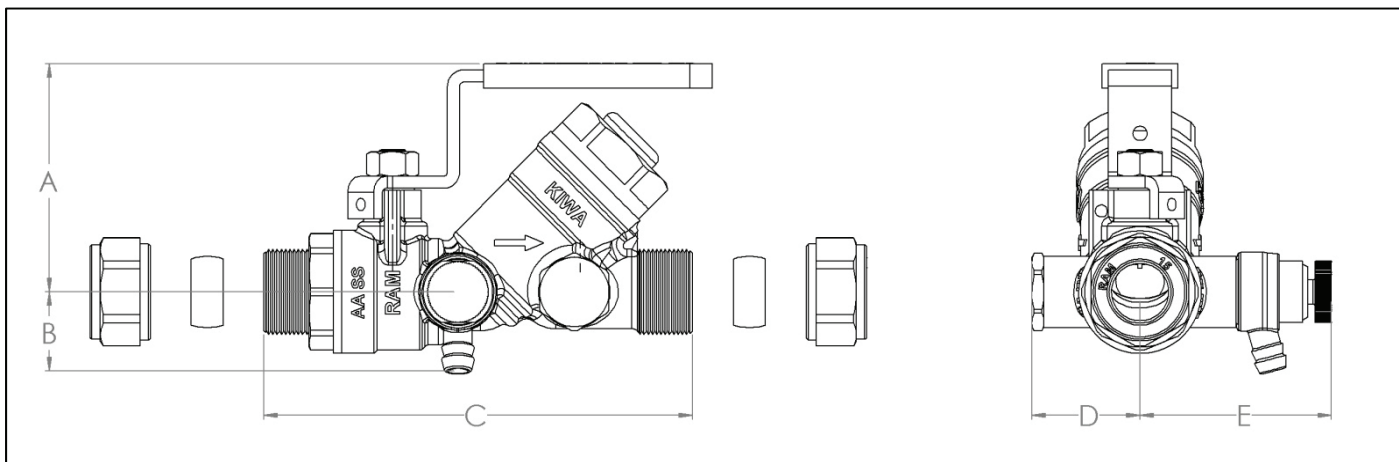

RAM

SERIE TBE-EA-EASY SERVICE

DRUKVERLIESCURVE

AFMETINGEN

Afmetingen [mm]

Code	Aansluiting ingaand x uitgaand	DN	A	B	C	D	E	kg	Kv [m³/h]
28.0326	15x15 mm knel	15	56	20	105	27	47	0,49	5,4
28.0327	22x22 mm knel	20	59	19	113	29	48	0,59	9,5
28.0328	28x28 mm knel	25	64	17	125	33	53	0,76	-
28.0329	15 mm knel x 3/4" bui.dr.	15	56	20	105	27	47	0,48	5,4
28.0330	22 mm knel x 1" bui.dr.	20	59	19	113	29	48	0,58	9,5
28.0331	28 mm knel x 1 1/4" bui.dr.	25	64	17	126	33	53	0,75	-
28.0332	3/4" x 3/4" bui.dr.	15	56	20	107	27	47	0,47	5,4
28.0333	1" x 1" bui.dr.	20	59	19	113	29	48	0,56	9,5
28.0334	1 1/4" x 1 1/4" bui.dr.	25	64	17	129	33	53	0,74	-
28.0336	15x15 mm knel	15	56	20	160	27	47	0,73	5,4
28.0337	22x22 mm knel	20	59	19	190	29	48	0,98	9,5
28.0338	28x28 mm knel	25	64	17	230	33	53	1,16	-