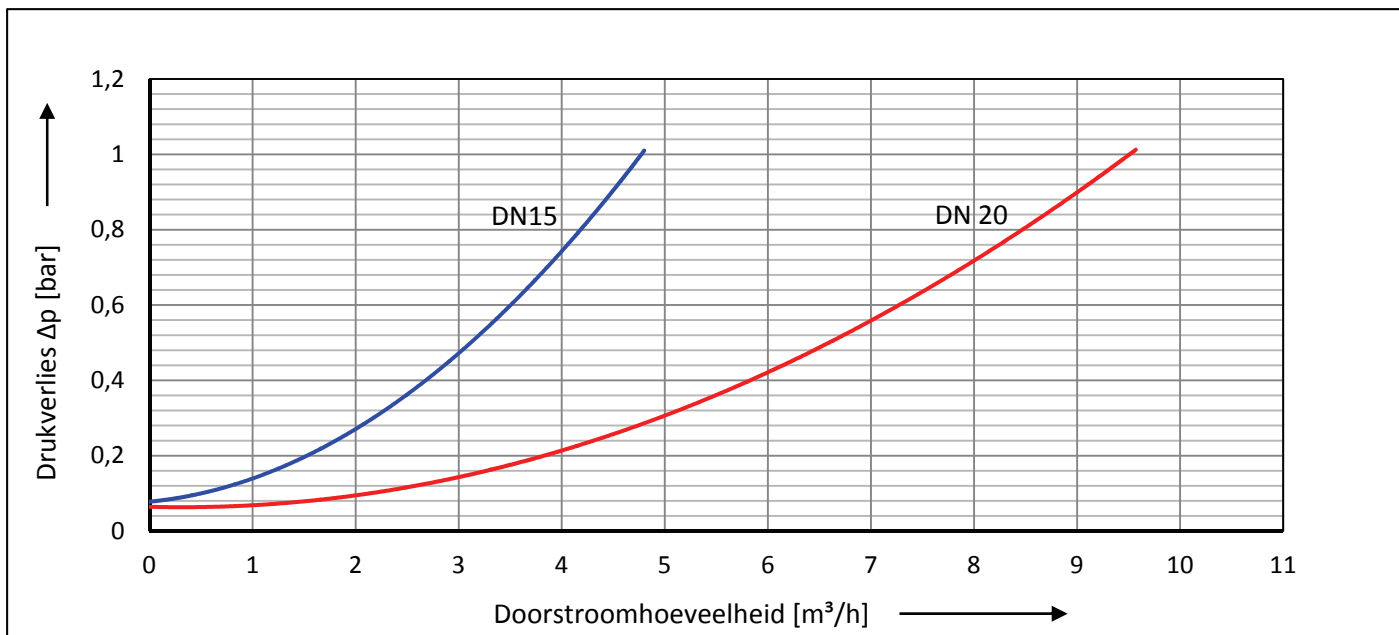

RAM

SERIE TBE-EA-EASY SERVICE

DRUKVERLIESCURVE

AFMETINGEN

Afmetingen [mm]

Code	Aansluiting ingaand x uitgaand	DN	A	B	C	D	E	kg	Kv [m³/h]
28.0326	15x15 mm knel	15	56	20	105	27	47	0,49	5,4
28.0327	22x22 mm knel	20	59	19	113	29	48	0,59	9,5
28.0328	28x28 mm knel	25	64	17	125	33	53	0,76	-
28.0329	15 mm knel x 3/4" bui.dr.	15	56	20	105	27	47	0,48	5,4
28.0330	22 mm knel x 1" bui.dr.	20	59	19	113	29	48	0,58	9,5
28.0331	28 mm knel x 1 1/4" bui.dr.	25	64	17	126	33	53	0,75	-
28.0332	3/4" x 3/4" bui.dr.	15	56	20	107	27	47	0,47	5,4
28.0333	1" x 1" bui.dr.	20	59	19	113	29	48	0,56	9,5
28.0334	1 1/4" x 1 1/4" bui.dr.	25	64	17	129	33	53	0,74	-
28.0336	15x15 mm knel	15	56	20	160	27	47	0,73	5,4
28.0337	22x22 mm knel	20	59	19	190	29	48	0,98	9,5
28.0338	28x28 mm knel	25	64	17	230	33	53	1,16	-